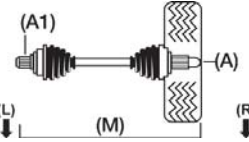

(O)

(I)

Primera P10